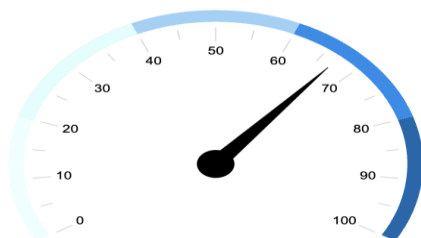

TAUX DE RÉUSSITE CER MAUGUIO 12 DERNIERS MOIS*

Taux 1ere présentation

Conduite **67%**
Code Conduite

Permis B

Filière	Nb. Elèves	Taux Réussite	Moy. Heures
Traditionnel	13	54%	23,3
CS	0		
AAC	2	50%	25,3

Autres Permis

Catégorie	Circulation			Hors-Circulation		
	Nb. Elèves	Taux Réussite	Moy. Heures	Nb. Elèves	Taux Réussite	Moy. Heures
A1	1	100%	23	1	0%	8
A2	46	80,43%	24,82	90	64,44%	19,28
BE	0	0%		7	42,86%	15,29

Taux 2ème présentation