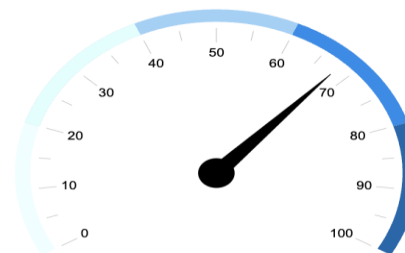

Taux 2ème présentation

+ plus de critères...

Conduite **68%**
Code Conduite

Permis B

Filière	Nb. Elèves	Taux Réussite	Moy. Heures
Traditionnel	4	50%	34,3
CS	0		
AAC	1	100%	37,5

Autres Permis

Catégorie	Circulation			Hors-Circulation		
	Nb. Elèves	Taux Réussite	Moy. Heures	Nb. Elèves	Taux Réussite	Moy. Heures
A1	4	50%	28,5	0	0%	
A2	25	92%	28,2	32	53,13%	27,22

apture d'écran

Les heures de conduites pour le permis B sont hors formation sur simulateur (4 h en moyenne) [*] (année glissante)
Mise à jour Février 2025